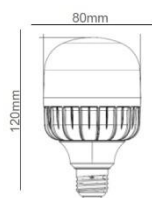

DESENHO TÉCNICO

20W

30W

40W

50W

60W

DADOS LOGÍSTICOS

Código do Produto	Descrição	EAN10	Dimensões EAN10 comp. X larg. X alt. (mm)	Peso Bruto EAN10 (g)	Peso Líquido EAN10 (g)	EAN40	Dimensões EAN40 comp. X larg. X alt. (mm)	Peso Bruto EAN40 (g)	Peso Líquido EAN40 (g)	Unidades por caixa (EAN40)
7021730	LED HW 20W 6500K 1600lm BIV E27 G5 LDV	4099854215438	71 x 71 x 110	55	50	4099854215445	450 x 160 x 130	600	693	12
7021731	LED HW 30W 6500K 2400lm BIV E27 G5 LDV	4099854215452	81 x 81 x 124	74	67	4099854215469	510 x 180 x 145	804	929	12
7021732	LED HW 40W 6500K 3200lm BIV E27 G5 LDV	4099854215476	101 x 101 x 156	132	120	4099854215483	325 x 220 x 180	720	832	6
7021733	LED HW 50W 6500K 4000lm BIV E27 G5 LDV	4099854215490	125 x 125 x 176	165	150	4099854215506	395 x 265 x 195	900	1040	6
7021734	LED HW 60W 6500K 5400lm BIV E27 G5 LDV	4099854215513	145 x 145 x 233	242	220	4099854215520	295 x 295 x 250	880	1016	4