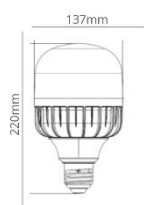

DESENHO TÉCNICO

20W

30W

40W

50W

60W

DADOS LOGÍSTICOS

Código do Produto	Descrição	EAN10	Dimensões EAN10 comp. X larg. X alt. (mm)	Peso Bruto EAN10 (g)	Peso Líquido EAN10 (g)	EAN40	Dimensões EAN40 comp. X larg. X alt. (mm)	Peso Bruto EAN40 (g)	Peso Líquido EAN40 (g)	Unidades por caixa (EAN40)
7021730	LED HW 20W 6500K 1600lm BIV E27 G5 LDV	4099854215438	71 x 71 x 110	55	50	4099854215445	450 x 160 x 130	600	693	12
7021731	LED HW 30W 6500K 2400lm BIV E27 G5 LDV	4099854215452	81 x 81 x 124	74	67	4099854215469	510 x 180 x 145	804	929	12
7021732	LED HW 40W 6500K 3200lm BIV E27 G5 LDV	4099854215476	101 x 101 x 156	132	120	4099854215483	325 x 220 x 180	720	832	6
7021733	LED HW 50W 6500K 4000lm BIV E27 G5 LDV	4099854215490	125 x 125 x 176	165	150	4099854215506	395 x 265 x 195	900	1040	6
7021734	LED HW 60W 6500K 5400lm BIV E27 G5 LDV	4099854215513	145 x 145 x 233	242	220	4099854215520	295 x 295 x 250	880	1016	4