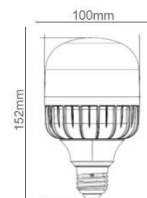

DESENHO TÉCNICO

20W

30W

40W

50W

60W

DADOS LOGÍSTICOS

Código do Produto	Descrição	EAN10	Dimensões EAN10 comp. X larg. X alt. (mm)	Peso Bruto EAN10 (g)	Peso Líquido EAN10 (g)	EAN40	Dimensões EAN40 comp. X larg. X alt. (mm)	Peso Bruto EAN40 (g)	Peso Líquido EAN40 (g)	Unidades por caixa (EAN40)
7021730	LED HW 20W 6500K 1600lm BIV E27 G5 LDV	4099854215438	71 x 71 x 110	55	50	4099854215445	450 x 160 x 130	600	693	12
7021731	LED HW 30W 6500K 2400lm BIV E27 G5 LDV	4099854215452	81 x 81 x 124	74	67	4099854215469	510 x 180 x 145	804	929	12
7021732	LED HW 40W 6500K 3200lm BIV E27 G5 LDV	4099854215476	101 x 101 x 156	132	120	4099854215483	325 x 220 x 180	720	832	6
7021733	LED HW 50W 6500K 4000lm BIV E27 G5 LDV	4099854215490	125 x 125 x 176	165	150	4099854215506	395 x 265 x 195	900	1040	6
7021734	LED HW 60W 6500K 5400lm BIV E27 G5 LDV	4099854215513	145 x 145 x 233	242	220	4099854215520	295 x 295 x 250	880	1016	4