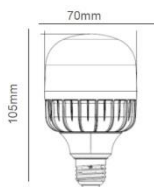

DESENHO TÉCNICO

20W

30W

40W

50W

60W

DADOS LOGÍSTICOS

Código do Produto	Descrição	EAN10	Dimensões EAN10 comp. X larg. X alt. (mm)	Peso Bruto EAN10 (g)	Peso Líquido EAN10 (g)	EAN40	Dimensões EAN40 comp. X larg. X alt. (mm)	Peso Bruto EAN40 (g)	Peso Líquido EAN40 (g)	Unidades por caixa (EAN40)
7021730	LED HW 20W 6500K 1600lm BIV E27 G5 LDV	4099854215438	71 x 71 x 110	55	50	4099854215445	450 x 160 x 130	600	693	12
7021731	LED HW 30W 6500K 2400lm BIV E27 G5 LDV	4099854215452	81 x 81 x 124	74	67	4099854215469	510 x 180 x 145	804	929	12
7021732	LED HW 40W 6500K 3200lm BIV E27 G5 LDV	4099854215476	101 x 101 x 156	132	120	4099854215483	325 x 220 x 180	720	832	6
7021733	LED HW 50W 6500K 4000lm BIV E27 G5 LDV	4099854215490	125 x 125 x 176	165	150	4099854215506	395 x 265 x 195	900	1040	6
7021734	LED HW 60W 6500K 5400lm BIV E27 G5 LDV	4099854215513	145 x 145 x 233	242	220	4099854215520	295 x 295 x 250	880	1016	4